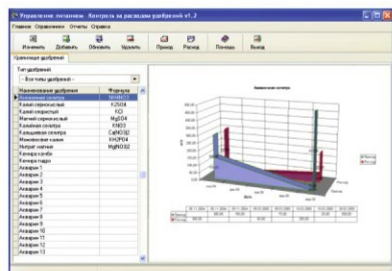

ПРОГРАММНОЕ ОБЕСПЕЧЕНИЕ «АГРОХИМИК»

Программа позволяет:

- использовать и пополнять базу данных о субстратах, культурах, фазах роста, питательных растворах, результатах агрохимических анализов субстратов, химическом составе поливной воды, удобрений;
- выполнять расчеты и перерасчеты, производить корректировки питательных растворов на основании произведенных агрохимических анализов субстратов;
- вести учет прихода и расхода удобрений с формированием отчета.